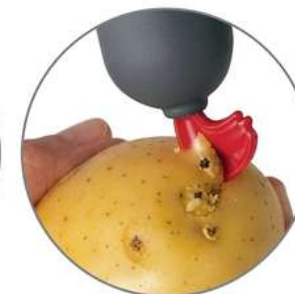

- :  OT1516 Multicolor

Dunk N' Egg

Séparateur de Jaune d'Œuf

D'un simple mouvement de torsion, les blancs d'œufs seront marqués, et commencez votre journée sans plus de gâchis !

⋮ Taille du produit: 3.5 x 4.2 x 4 in

⋮  OT044 Orange & Blanc

⋮ Vendu par 6

⋮ Conçu en collaboration
⋮ avec Or Engelman

Sal
Salad Servers

*Sal the scarecrow, handy and neat,
Tosses your salads for a garden treat.*

- ⋮ Product size: 4.61 x 2.44 x 11.42 in
- ⋮ Sold by 6

Sir Peels A-lot
Peeler

*In shining armor, with courage and might,
our knight peels all veggies, day and night.*

- ⋮  OT1264 Red & Gray

OT895 White & Orange

Speedy

 Unique Patented
 Design

 BPA Free

8.26 in

4.5 in

HERO Soapasaurus
 Soap Dispenser

*Let Soapasaurus be your guide,
 through every wash and sudsy ride.
 Let its roar and might make your
 hands squeaky clean and bright.*

Product size: 3 x 4.5 x 8.4 in
 Sold by 6