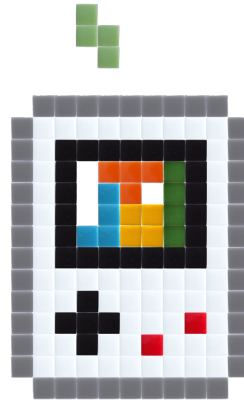

#### DIMENSIONS

- GRAND: 30x30 cm (*carreaux de 2,3cm*)
- MINI: 16x16 cm (*carreaux de 1,2cm*)

10 variations de design inclus

#### DIMENSIONS

- GRAND: 35x28 cm (*carreaux de 2,3cm*)
- MINI: 17x14 cm (*carreaux de 1,2cm*)

### BABY SHROOM(S) Rainbow