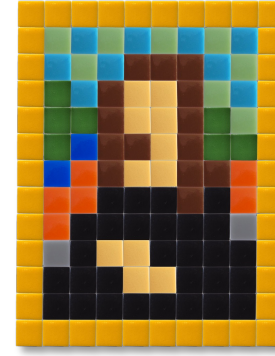

**DARKY**

✘ DIMENSIONS FINALES: 14x14 cm (carreaux classiques de 2,3cm)

✘ COULEURS DISPONIBLES:

✘ 15 VARIATIONS DE DESIGNS INCLUS DANS CHAQUE KIT:

# PIXEL ART KIT(S)

**GIRL W/O BALLOON**

DIMENSIONS FINALES:  
34x30 cm (carreaux de 2,3cm)

**THE SNEAKER(S)**

DIMENSIONS FINALES:  
20x14 cm (carreaux de 1,2cm)

**LES MOJI(S)**

DIMENSIONS FINALES:  
17x17 cm (carreaux de 2,3cm)

**BALLOON(S)**

DIMENSIONS FINALES:  
28x23 cm (carreaux de 1,2cm)

**MONA LISA**

DIMENSIONS FINALES:  
30x23 cm (carreaux de 2,3cm)

**FLOWER(S)**

DIMENSIONS FINALES:  
18x18 cm (carreaux de 1,2cm)

 **PIXEL  
CORNER** X *Le Petit Prince*®