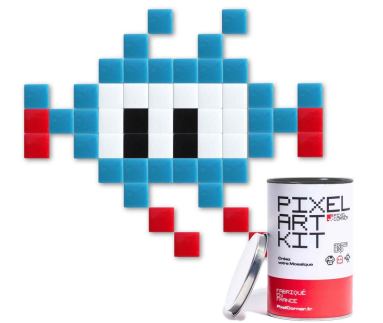

### STARRY

DIMENSIONS FINALES:  
25x25 cm (carreaux de 2,3cm)

### PIRATES!

DIMENSIONS FINALES:  
25x25 cm (carreaux de 2,3cm)

### RAINBOW GLOOM

DIMENSIONS FINALES:  
16x16 cm (carreaux de 2,3cm)

### PIX-A-BOO

DIMENSIONS FINALES:  
20x18 cm (carreaux de 1,2cm)