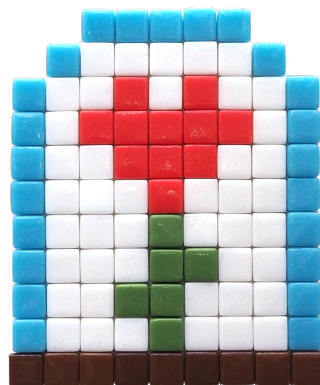

**BALLOON(S)**

DIMENSIONS FINALES:  
28x23 cm (carreaux de 1,2cm)

**MONA LISA**

DIMENSIONS FINALES:  
30x23 cm (carreaux de 2,3cm)

**FLOWER(S)**

DIMENSIONS FINALES:  
18x18 cm (carreaux de 1,2cm)

 **PIXEL  
CORNER** X *Le Petit Prince*®

*Le Petit Prince*®

80 ANS en 2026

**GRAND VOYAGEUR STELLAIRE**

**DIMENSIONS FINALES:**  
28x18 cm (carreaux de 1,2cm)

**AMOUR SOUS CLOCHE**

**DIMENSIONS FINALES:**  
12x10 cm (carreaux de 1,2cm)

**ÉTOILE GUIDE**

**DIMENSIONS FINALES:**  
22x21 cm (carreaux de 1,2cm)

**RENARD APPRIVOISÉ**

**DIMENSIONS FINALES:**  
22x17 cm (carreaux de 1,2cm)

**DEMI VOYAGEUR STELLAIRE**

**DIMENSIONS FINALES:**  
18x18 cm (carreaux de 1,2cm)