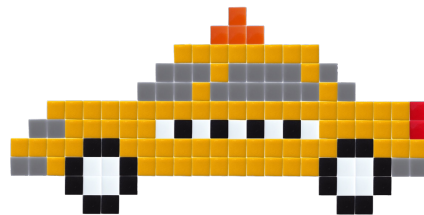

## RAINBOW CLOUD

DIMENSIONS FINALES:  
23x17 cm (carreaux de 1,2cm)

# PIXEL ART KIT(S)

---

**LOVE AMONG US**  
DIMENSIONS FINALES:  
44x28 cm (carreaux de 2,3cm)

**PAMPA RUN**  
DIMENSIONS FINALES:  
27x17 cm (carreaux de 1,2cm)

**LOVE MESSAGE**  
DIMENSIONS FINALES:  
25x25 cm (carreaux de 2,3cm)

**LUCKY CAT**  
DIMENSIONS FINALES:  
25x19 cm (carreaux de 1,2cm)

**PIXEL CAB**  
DIMENSIONS FINALES:  
26x13 cm (carreaux de 1,2cm)

**BIG APPLE**  
DIMENSIONS FINALES:  
17x15 cm (carreaux de 1,2cm)

**LA DAME DE FER**  
DIMENSIONS FINALES:  
47x26 cm (carreaux de 1,2cm)