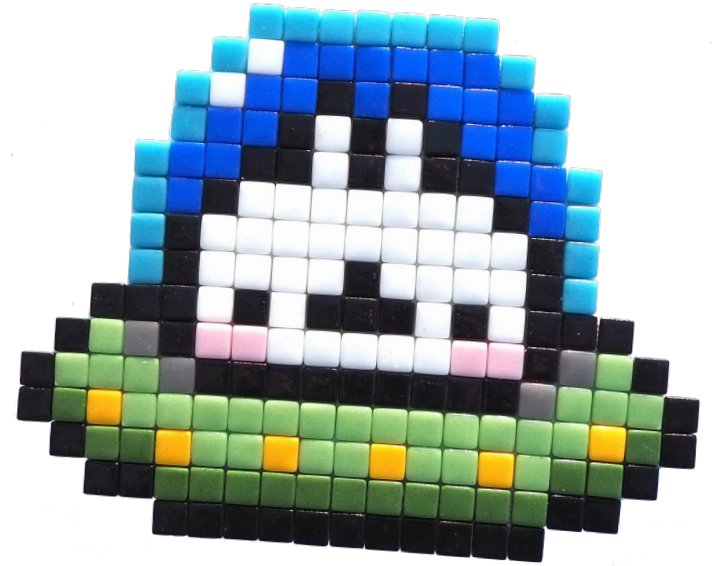

*Le Petit Prince*®

80 ANS en 2026

**GRAND VOYAGEUR STELLAIRE**

**DIMENSIONS FINALES:**  
28x18 cm (carreaux de 1,2cm)

**AMOUR SOUS CLOCHE**

**DIMENSIONS FINALES:**  
12x10 cm (carreaux de 1,2cm)

**ÉTOILE GUIDE**

**DIMENSIONS FINALES:**  
22x21 cm (carreaux de 1,2cm)

**RENARD APPRIVOISÉ**

**DIMENSIONS FINALES:**  
22x17 cm (carreaux de 1,2cm)

**DEMI VOYAGEUR STELLAIRE**

**DIMENSIONS FINALES:**  
18x18 cm (carreaux de 1,2cm)

**MOLANG**

**DIMENSIONS FINALES:**  
20x14 cm (carreaux de 1,2cm)

**PIU PIU**

**DIMENSIONS FINALES:**  
16x11 cm (carreaux de 1,2cm)

**SPACE MOLANG**

**DIMENSIONS FINALES:**  
23x18 cm (carreaux de 1,2cm)

**MOLANG & FRIEND**