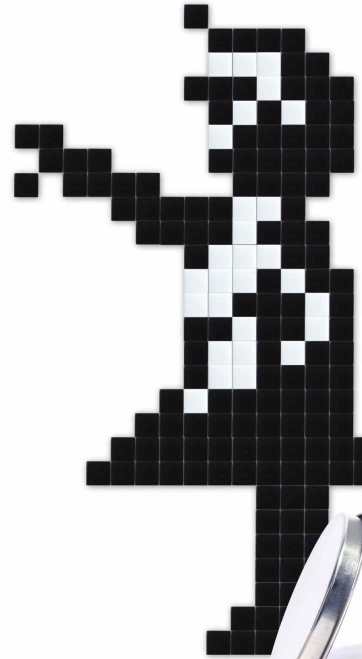

PIXEL ART KIT(S)

GIRL W/O BALLOON

DIMENSIONS FINALES:
34x30 cm (carreaux de 2,3cm)