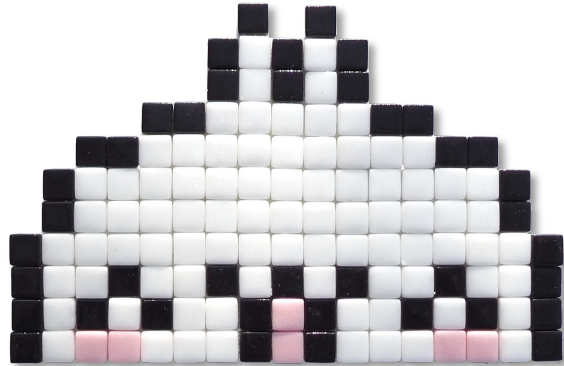

MOLANG

DIMENSIONS FINALES:
20x14 cm (carreaux de 1,2cm)