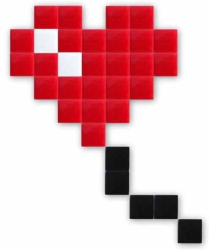

PIXEL ART KIT(S)

GIRL W/O BALLOON

DIMENSIONS FINALES:
34x30 cm (carreaux de 2,3cm)