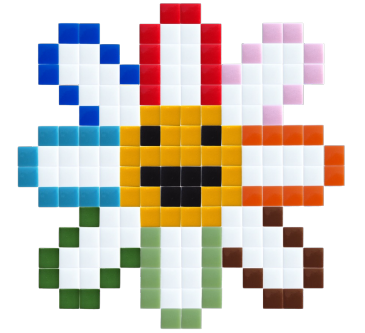

**DARKY**

✘ DIMENSIONS FINALES: 14x14 cm (carreaux classiques de 2,3cm)

✘ COULEURS DISPONIBLES:

✘ 15 VARIATIONS DE DESIGNS INCLUS DANS CHAQUE KIT:

# PIXEL ART KIT(S)

**GIRL W/O BALLOON**

DIMENSIONS FINALES:  
34x30 cm (carreaux de 2,3cm)

**THE SNEAKER(S)**

DIMENSIONS FINALES:  
20x14 cm (carreaux de 1,2cm)

**LES MOJI(S)**

DIMENSIONS FINALES:  
17x17 cm (carreaux de 2,3cm)

**BALLOON(S)**

DIMENSIONS FINALES:  
28x23 cm (carreaux de 1,2cm)

**MONA LISA**

DIMENSIONS FINALES:  
30x23 cm (carreaux de 2,3cm)

**FLOWER(S)**

DIMENSIONS FINALES:  
18x18 cm (carreaux de 1,2cm)

 **PIXEL  
CORNER** X *Le Petit Prince*®