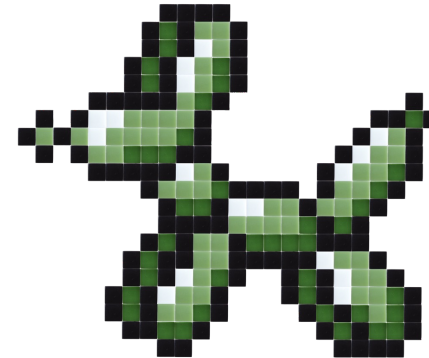

# PIXEL ART KIT(S)

**GIRL W/O BALLOON**

DIMENSIONS FINALES:  
34x30 cm (carreaux de 2,3cm)

**THE SNEAKER(S)**

DIMENSIONS FINALES:  
20x14 cm (carreaux de 1,2cm)

**LES MOJI(S)**

DIMENSIONS FINALES:  
17x17 cm (carreaux de 2,3cm)

**BALLOON(S)**

DIMENSIONS FINALES:  
28x23 cm (carreaux de 1,2cm)

**MONA LISA**

DIMENSIONS FINALES:  
30x23 cm (carreaux de 2,3cm)

**FLOWER(S)**

DIMENSIONS FINALES:  
18x18 cm (carreaux de 1,2cm)

 **PIXEL  
CORNER** X *Le Petit Prince*®