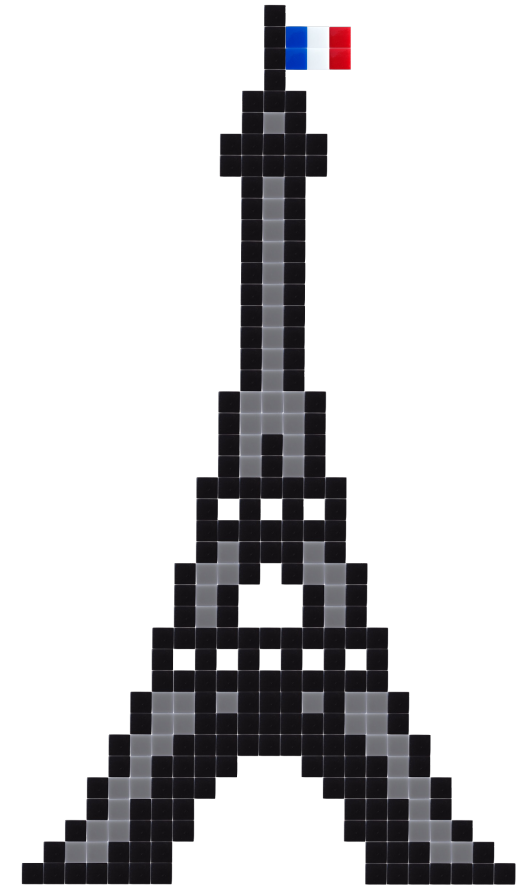

## RAINBOW CLOUD

DIMENSIONS FINALES:  
23x17 cm (carreaux de 1,2cm)

# PIXEL ART KIT(S)

---

**LOVE AMONG US**  
DIMENSIONS FINALES:  
44x28 cm (carreaux de 2,3cm)

**PAMPA RUN**  
DIMENSIONS FINALES:  
27x17 cm (carreaux de 1,2cm)

**LOVE MESSAGE**  
DIMENSIONS FINALES:  
25x25 cm (carreaux de 2,3cm)

**LUCKY CAT**  
DIMENSIONS FINALES:  
25x19 cm (carreaux de 1,2cm)

**PIXEL CAB**  
DIMENSIONS FINALES:  
26x13 cm (carreaux de 1,2cm)

**BIG APPLE**  
DIMENSIONS FINALES:  
17x15 cm (carreaux de 1,2cm)

**LA DAME DE FER**  
DIMENSIONS FINALES:  
47x26 cm (carreaux de 1,2cm)