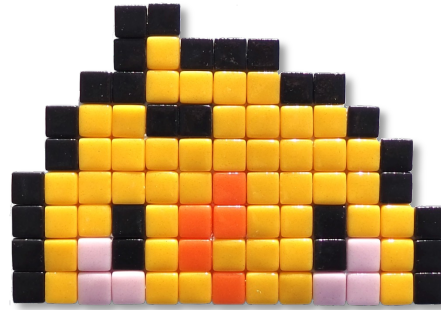

PIU PIU

DIMENSIONS FINALES:
16x11 cm (carreaux de 1,2cm)