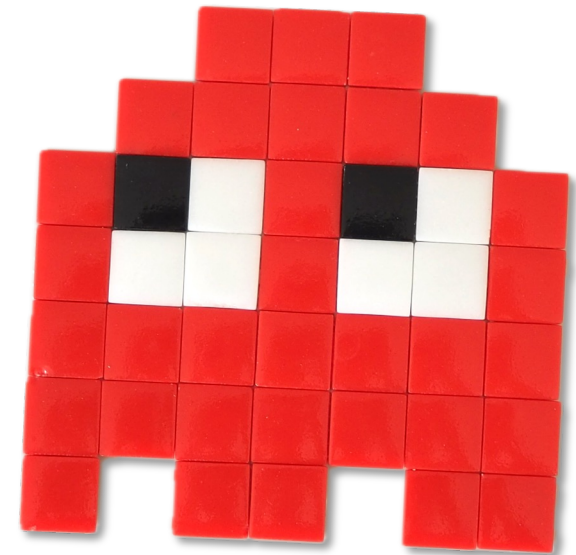

La Mosaïque Pixel Art

Atelier de création français fondé en 2021. Créateurs des Pixel Art Kit, un concentré d'art & de créativité, pour une déco pop & colorée.