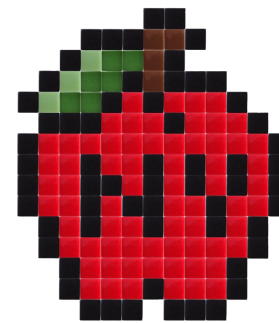

## RAINBOW CLOUD

DIMENSIONS FINALES:  
23x17 cm (carreaux de 1,2cm)

# PIXEL ART KIT(S)

---

**LOVE AMONG US**  
DIMENSIONS FINALES:  
44x28 cm (carreaux de 2,3cm)

**PAMPA RUN**  
DIMENSIONS FINALES:  
27x17 cm (carreaux de 1,2cm)

**LOVE MESSAGE**  
DIMENSIONS FINALES:  
25x25 cm (carreaux de 2,3cm)

**LUCKY CAT**  
DIMENSIONS FINALES:  
25x19 cm (carreaux de 1,2cm)

**PIXEL CAB**  
DIMENSIONS FINALES:  
26x13 cm (carreaux de 1,2cm)

**BIG APPLE**  
DIMENSIONS FINALES:  
17x15 cm (carreaux de 1,2cm)

**LA DAME DE FER**  
DIMENSIONS FINALES:  
47x26 cm (carreaux de 1,2cm)